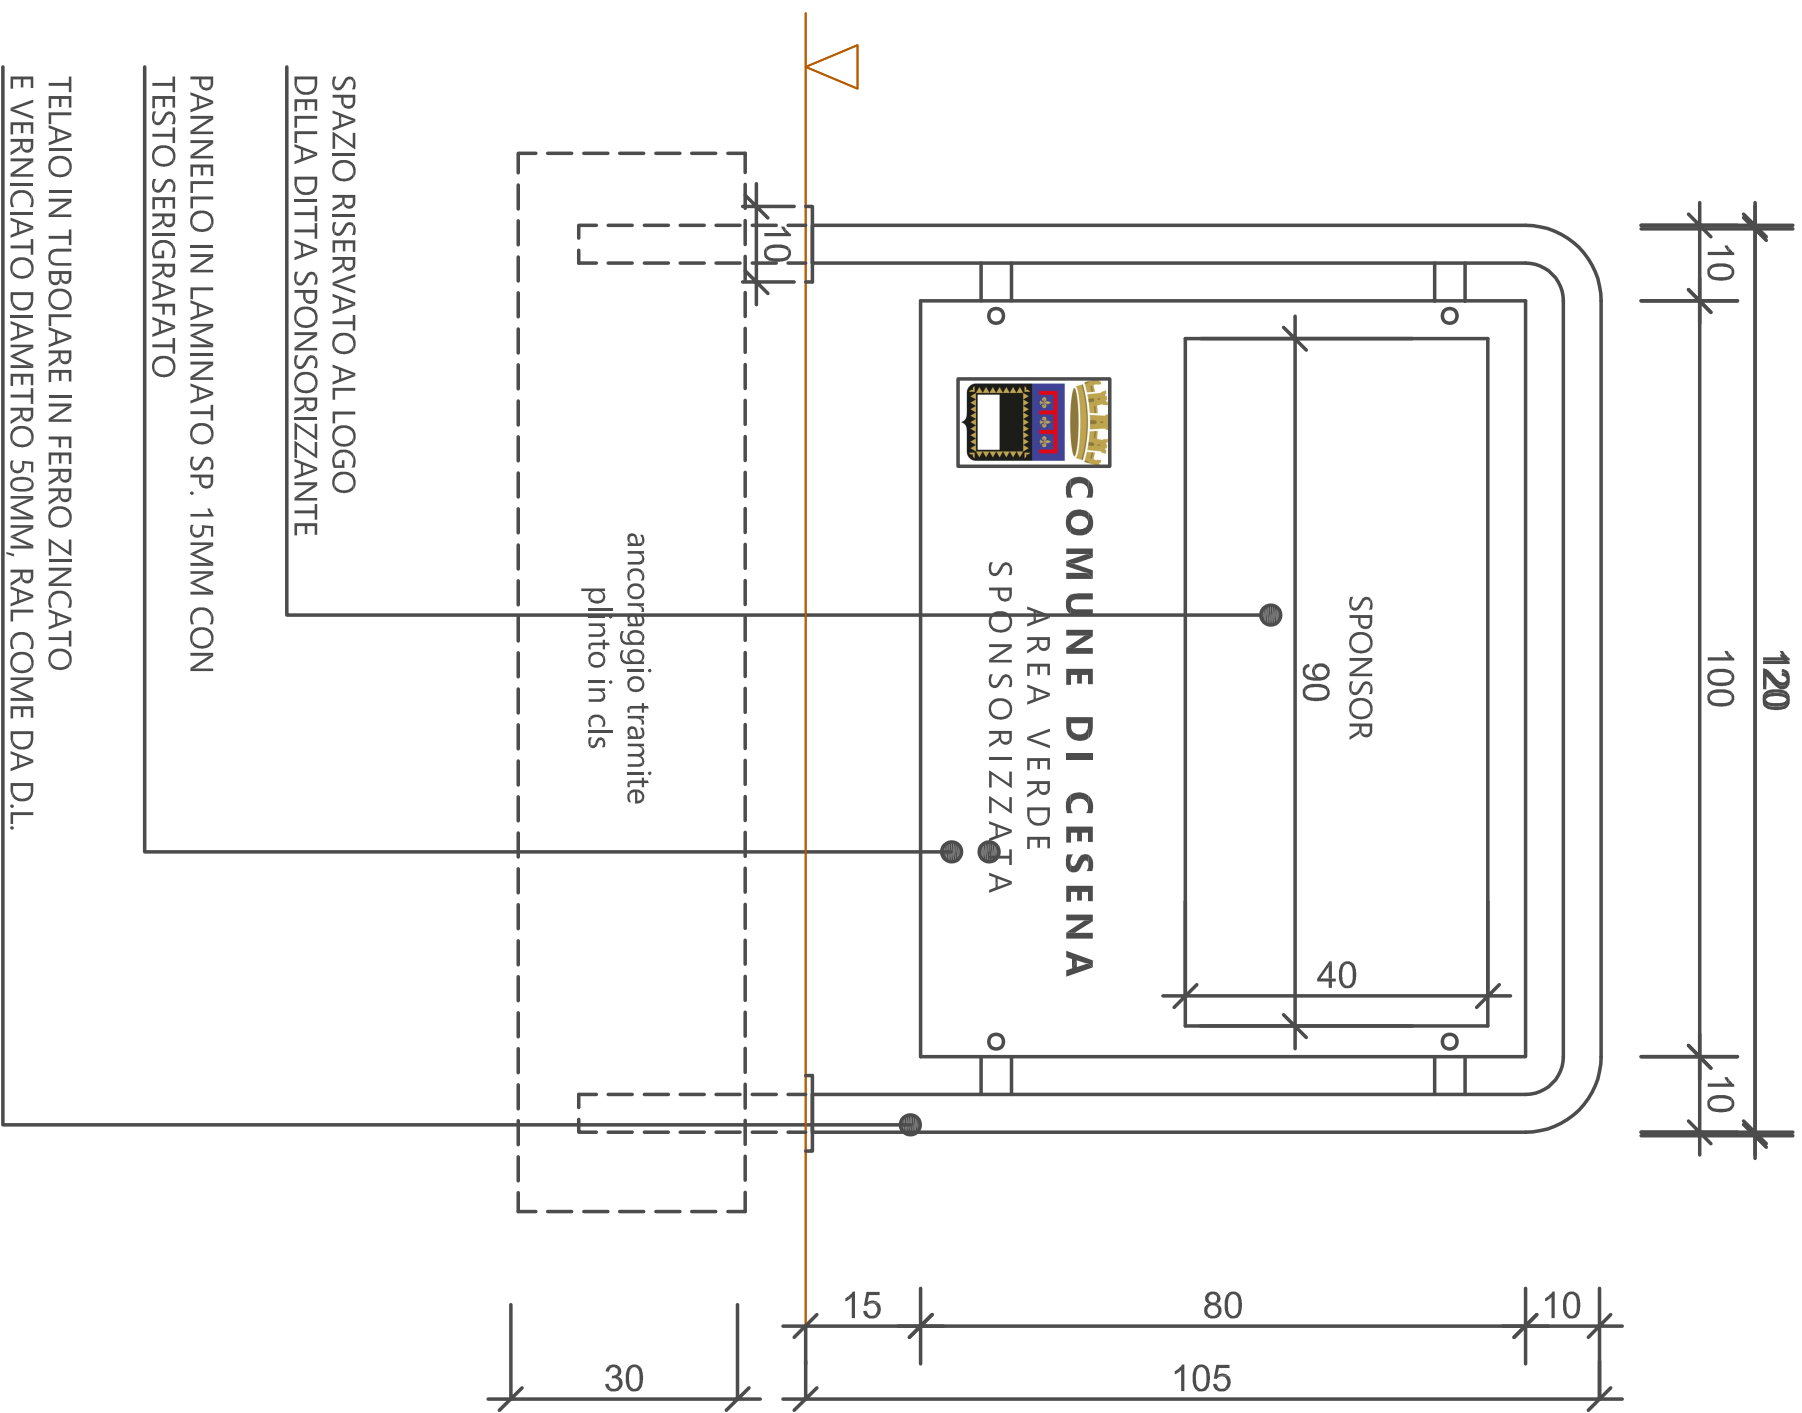

PANNELLO DA COLLOCARE IN AREE A VERDE PUBBLICO SPONSORIZZATE DA  
DITTE PRIVATE  
VISTA FRONTALE SCALA 1:10

SPAZIO RISERVATO AL LOGO  
DELLA DITTA SPONSORIZZANTE

PANNELLO IN LAMINATO SP. 15MM CON  
TESTO SERIGRAFATO

TELAIO IN TUBOLARE IN FERRO ZINCATO  
E VERNICIATO DIAMETRO 50MM, RAL COME DA D.L.

PANNELLO DA COLLOCARE IN AREE A VERDE PUBBLICO SPONSORIZZATE DA  
DITTE PRIVATE  
PARTICOLARE SEZIONE SCALA 1:10

VITE A BRUGOLA

ANGOLARE 40X20X22 MM

TELAIO IN SCATOLARE IN FERRO  
ZINCATO E VERNICIATO  
DIAMETRO 50MM, RAL COME DA D.L.