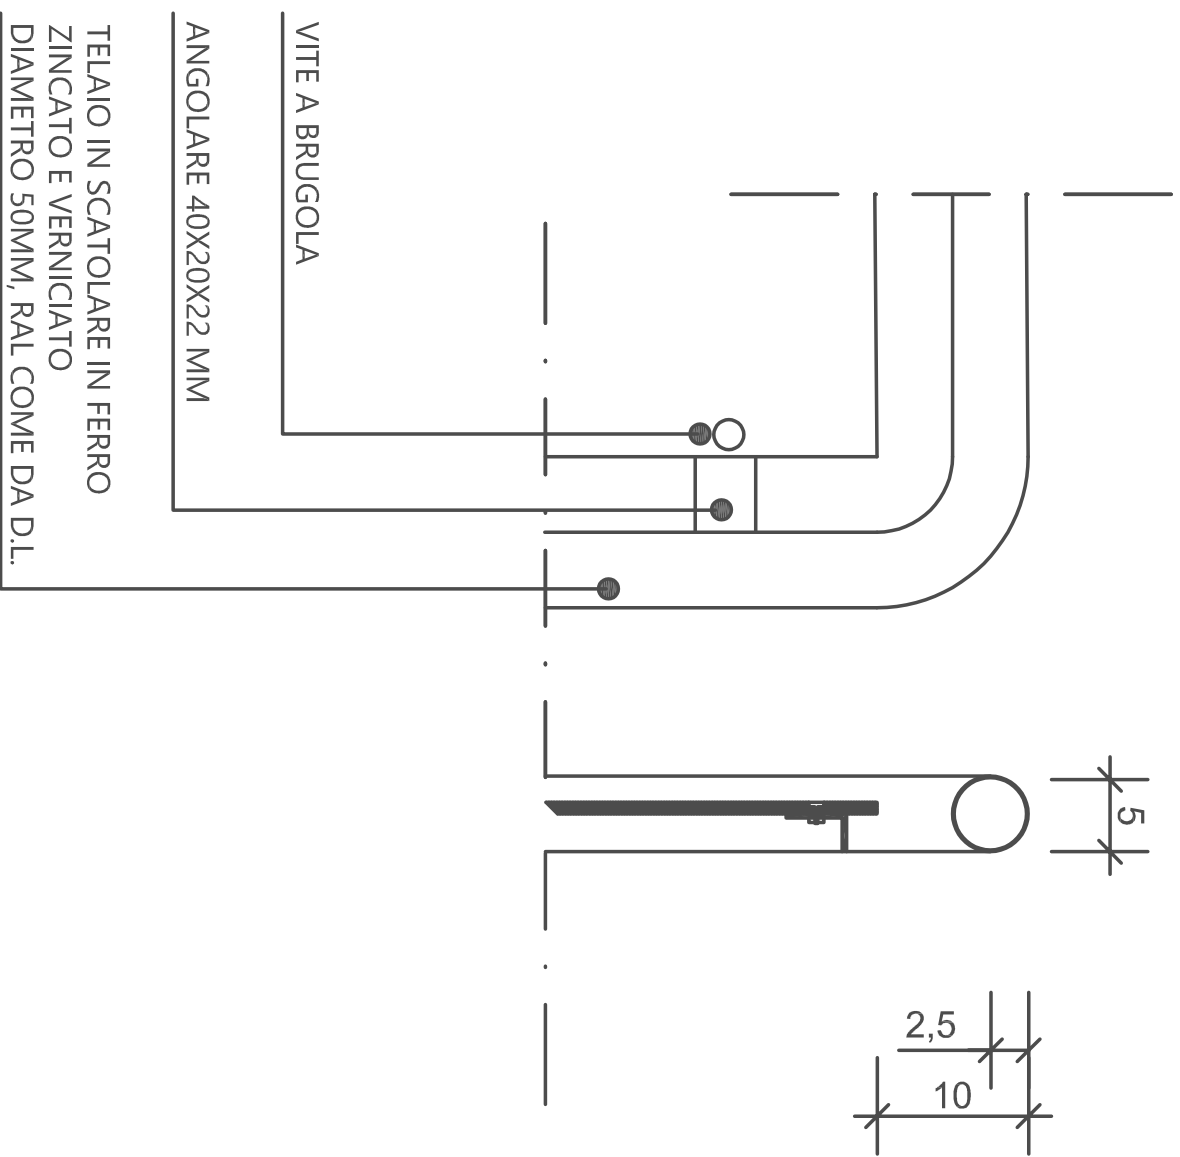

PANNELLO DA COLLOCARE IN AREE A VERDE PUBBLICO SPONSORIZZATE DA  
DITTE PRIVATE  
VISTA FRONTALE SCALA 1:10

SPAZIO RISERVATO AL LOGO  
DELLA DITTA SPONSORIZZANTE

PANNELLO IN LAMINATO SP. 15MM CON  
TESTO SERIGRAFATO

TELAIO IN TUBOLARE IN FERRO ZINCATO  
E VERNICIATO DIAMETRO 50MM, RAL COME DA D.L.

PANNELLO DA COLLOCARE IN AREE A VERDE PUBBLICO SPONSORIZZATE DA  
DITTE PRIVATE  
PARTICOLARE SEZIONE SCALA 1:10

VITE A BRUGOLA

ANGOLARE 40X20X22 MM

TELAIO IN SCATOLARE IN FERRO  
ZINCATO E VERNICIATO  
DIAMETRO 50MM, RAL COME DA D.L.